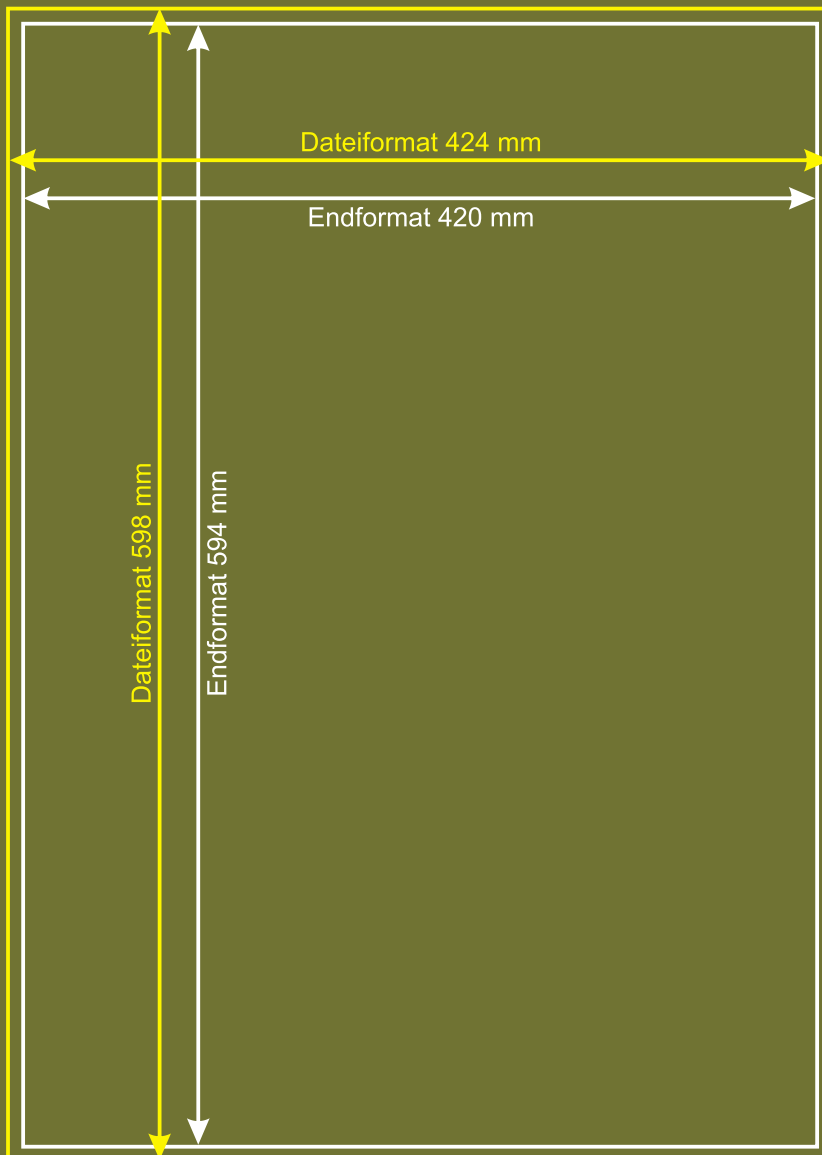

EIGENE DESIGNS UPLOADEN - Dateivorgaben Plakat, Poster, Foto A2

A2

Endformat: A2 (=420 x 594 mm)
Format Druckdatei: 424 x 598 mm (=Endformat + 2 mm Beschnittzugabe)
Auflösung Druckdatei: 300 dpi
Mögliche Formate: PDF, JPG, TIF
Druck: nur Vorderseite, 4c, Hoch- oder Querformat

Texte bitte mit mind. 4 mm Abstand zum Endformat anlegen!

Für randlosen Druck müssen Hintergründe und Bilder, die bis zum Rand gehen, 2 mm über das Endformat hinausgehen (=Dateiformat).